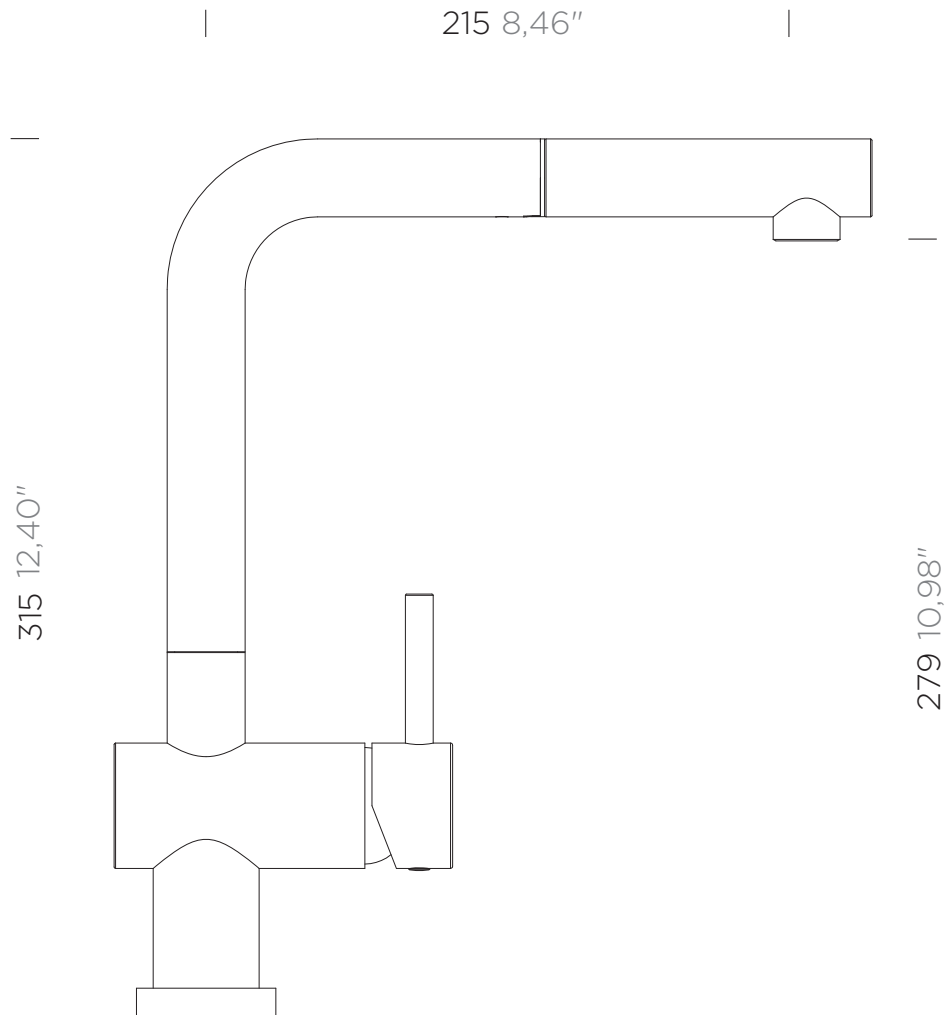

SCHOCK

SCHOCK **EPOS W ND/LP**

540128

Lochbohrung \varnothing 35

Hole 1.37"